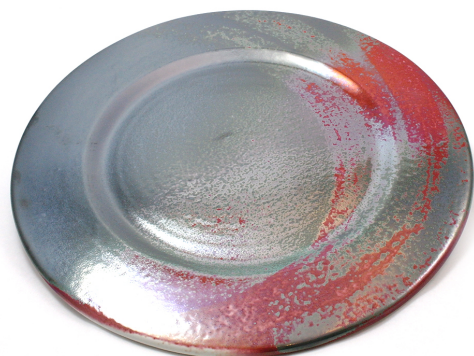

## Sottopiatto astratto rame

**Sottopiatto rame realizzato e dipinto a mano in maiolica di Faenza.** Dimensioni: diametro 30 cm x h 2 cm

[Read More](#)

**SKU:** 081

**Price:** €30,00

**Stock:** instock

**Categories:** [Ceramiche Moderne](#), [D'uso](#)

### Product Description

**Sottopiatto rame astratto realizzato e dipinto a mano in maiolica di Faenza, per una tavola elegante e colorata.** Dimensioni: diametro 30 cm x h 2 cm Generalmente spedito entro 4 / 7 giorni. Per ordini superiori alle 2 unità contattarci per accordarci sulle tempistiche (ricordando che ogni oggetto è realizzato a mano nel laboratorio). Richiedere sfumatura precisa al momento dell'ordine, altrimenti verrà spedito un sottopiatto con una sfumatura astratta uguale o simile a una della foto. **NB:** I nostri prodotti sono realizzati interamente a mano, per questo l'oggetto acquistato può differire leggermente dall'oggetto nella foto. I sottopiatte sfumature rame sono pezzi unici, quindi per ricevere la foto dell'oggetto reale prima dell'acquisto o per richiedere una decorazione e una sfumatura precisa, contattaci scrivendo a [ceramichelega@libero.it](mailto:ceramichelega@libero.it) o su WhatsApp al 334 7646305.