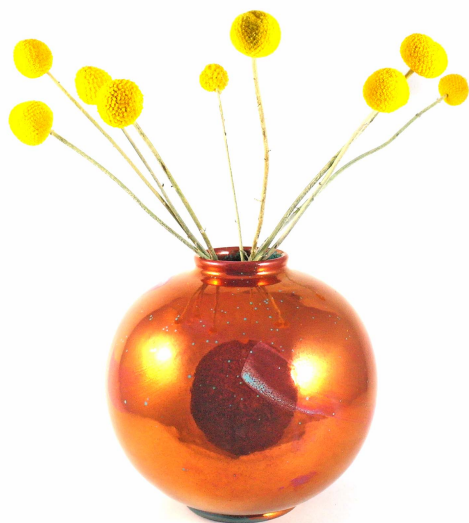

Product Description

Vaso blu e lustro fiori realizzato e dipinto a mano in maiolica di Faenza. Dimensioni: 24 x h 50 cm PEZZO UNICO Generalmente spedito entro 4 / 7 giorni. **NB:** I nostri prodotti sono realizzati interamente a mano, per questo l'oggetto acquistato può differire leggermente dall'oggetto nella foto. Per ricevere la foto dell'oggetto reale prima dell'acquisto, contattaci scrivendo a ceramichelega@libero.it o su WhatsApp al 334 7646305.

Vaso della Primavera 2023 grande bianco pennellate

Vaso della primavera 2024 grande bianco pennellate con smalto residuo di cabina. Soffioni del negozio Fiorito Lab. Dimensioni: diametro 22 cm x h 22 cm

[Read More](#)

SKU: 136-1

Price: €120,00

Stock: instock

Categories: [Ceramiche Moderne](#), [Idee Regalo](#), [Vasi](#)

Product Description

Vaso della primavera 2024 grande bianco pennellate con smalto residuo di cabina.

Vaso della Primavera 2023 grande Cabina

Vaso della primavera 2024 grande con smalto residuo di cabina con pennellate bianche.

[Read More](#)

SKU: 136-1-1

Price: €120,00

Stock: instock

Categories: [Ceramiche Moderne](#), [Idee Regalo](#), [Vasi](#)