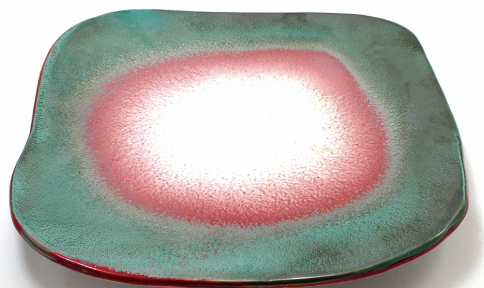

Product Description

Sottopiatto rame astratto realizzato e dipinto a mano in maiolica di Faenza, per una tavola elegante e colorata. Dimensioni: diametro 30 cm x h 2 cm Generalmente spedito entro 4 / 7 giorni. Per ordini superiori alle 2 unità contattarci per accordarci sulle tempistiche (ricordando che ogni oggetto è realizzato a mano nel laboratorio). Richiedere sfumatura precisa al momento dell'ordine, altrimenti verrà spedito un sottopiatto con una sfumatura astratta uguale o simile a una della foto. **NB:** I nostri prodotti sono realizzati interamente a mano, per questo l'oggetto acquistato può differire leggermente dall'oggetto nella foto. I sottopiatto sfumature rame sono pezzi unici, quindi per ricevere la foto dell'oggetto reale prima dell'acquisto o per richiedere una decorazione e una sfumatura precisa, contattaci scrivendo a ceramichelega@libero.it o su WhatsApp al 334 7646305.

Sottopiatto quadrato sfumature rame

Sottopiatto quadrato sfumature rame

[Read More](#)

SKU: 115

Price: €35,00

Stock: instock

Categories: [Ceramiche Moderne](#), [D'uso](#)

Product Description

Sottopiatto quadrato sfumature rame realizzato e dipinto a mano in maiolica di Faenza, per una tavola elegante e colorata. Dimensioni: 266 x 26 cm cm x h 2 cm Generalmente spedito entro 4 / 7 giorni. Per ordini superiori alle 2 unità contattarci per accordarci sulle tempistiche (ricordando che ogni oggetto è realizzato a mano nel laboratorio). Richiedere sfumatura precisa al momento dell'ordine, altrimenti verrà spedito un sottopiatto con una sfumatura astratta uguale o simile a una della foto. **NB:** I nostri prodotti sono realizzati interamente a mano, per questo l'oggetto acquistato può differire leggermente dall'oggetto nella foto. I sottopiatto sfumature rame sono pezzi unici, quindi per ricevere la foto dell'oggetto reale prima dell'acquisto o per richiedere una decorazione e una sfumatura precisa, contattaci scrivendo a ceramichelega@libero.it o su WhatsApp al 334 7646305.