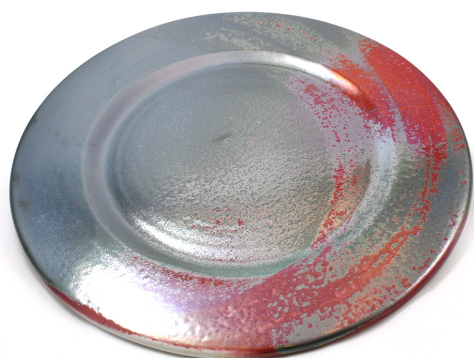

Sottopiatto astratto rame

Sottopiatto rame realizzato e dipinto a mano in maiolica di Faenza. Dimensioni: diametro 30 cm x h 2 cm

[Read More](#)

SKU: 081

Price: €30,00

Stock: instock

Categories: [Ceramiche Moderne](#), [D'uso](#)